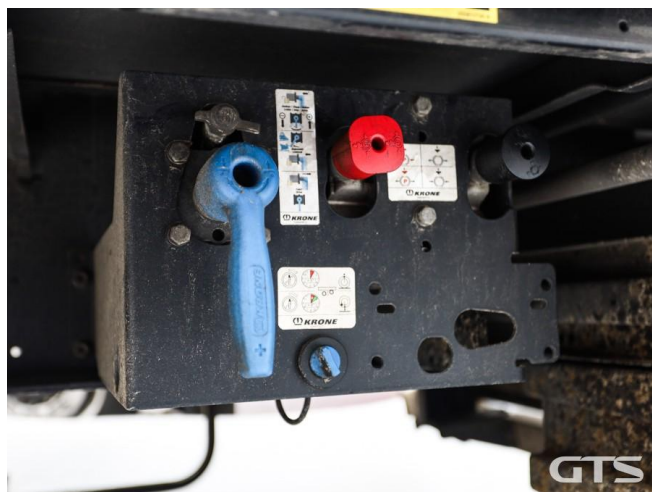

Шторный полуприцеп

Krone SD 2021 г/в

Основные характеристики

Длина: 13.6

Склад: Москва север

Количество осей: 3

Марка осей: Krone

Тормоза: Дисковые

Задний портал: Ворота

Тип: Шторный

Держатель для двух запасных колес

Паллетный ящик

Инструментальный ящик

Подъемная ось

Обмен техники по схеме trade-in

ABS

Тип тормозов: Дисковые

Подвеска: Полурессорная

Дополнительная информация

Шторный полуприцеп Krone SD 2021 г/в

Оригинал ПТС

3 оси

Подъемная ось

Цена указана с НДС